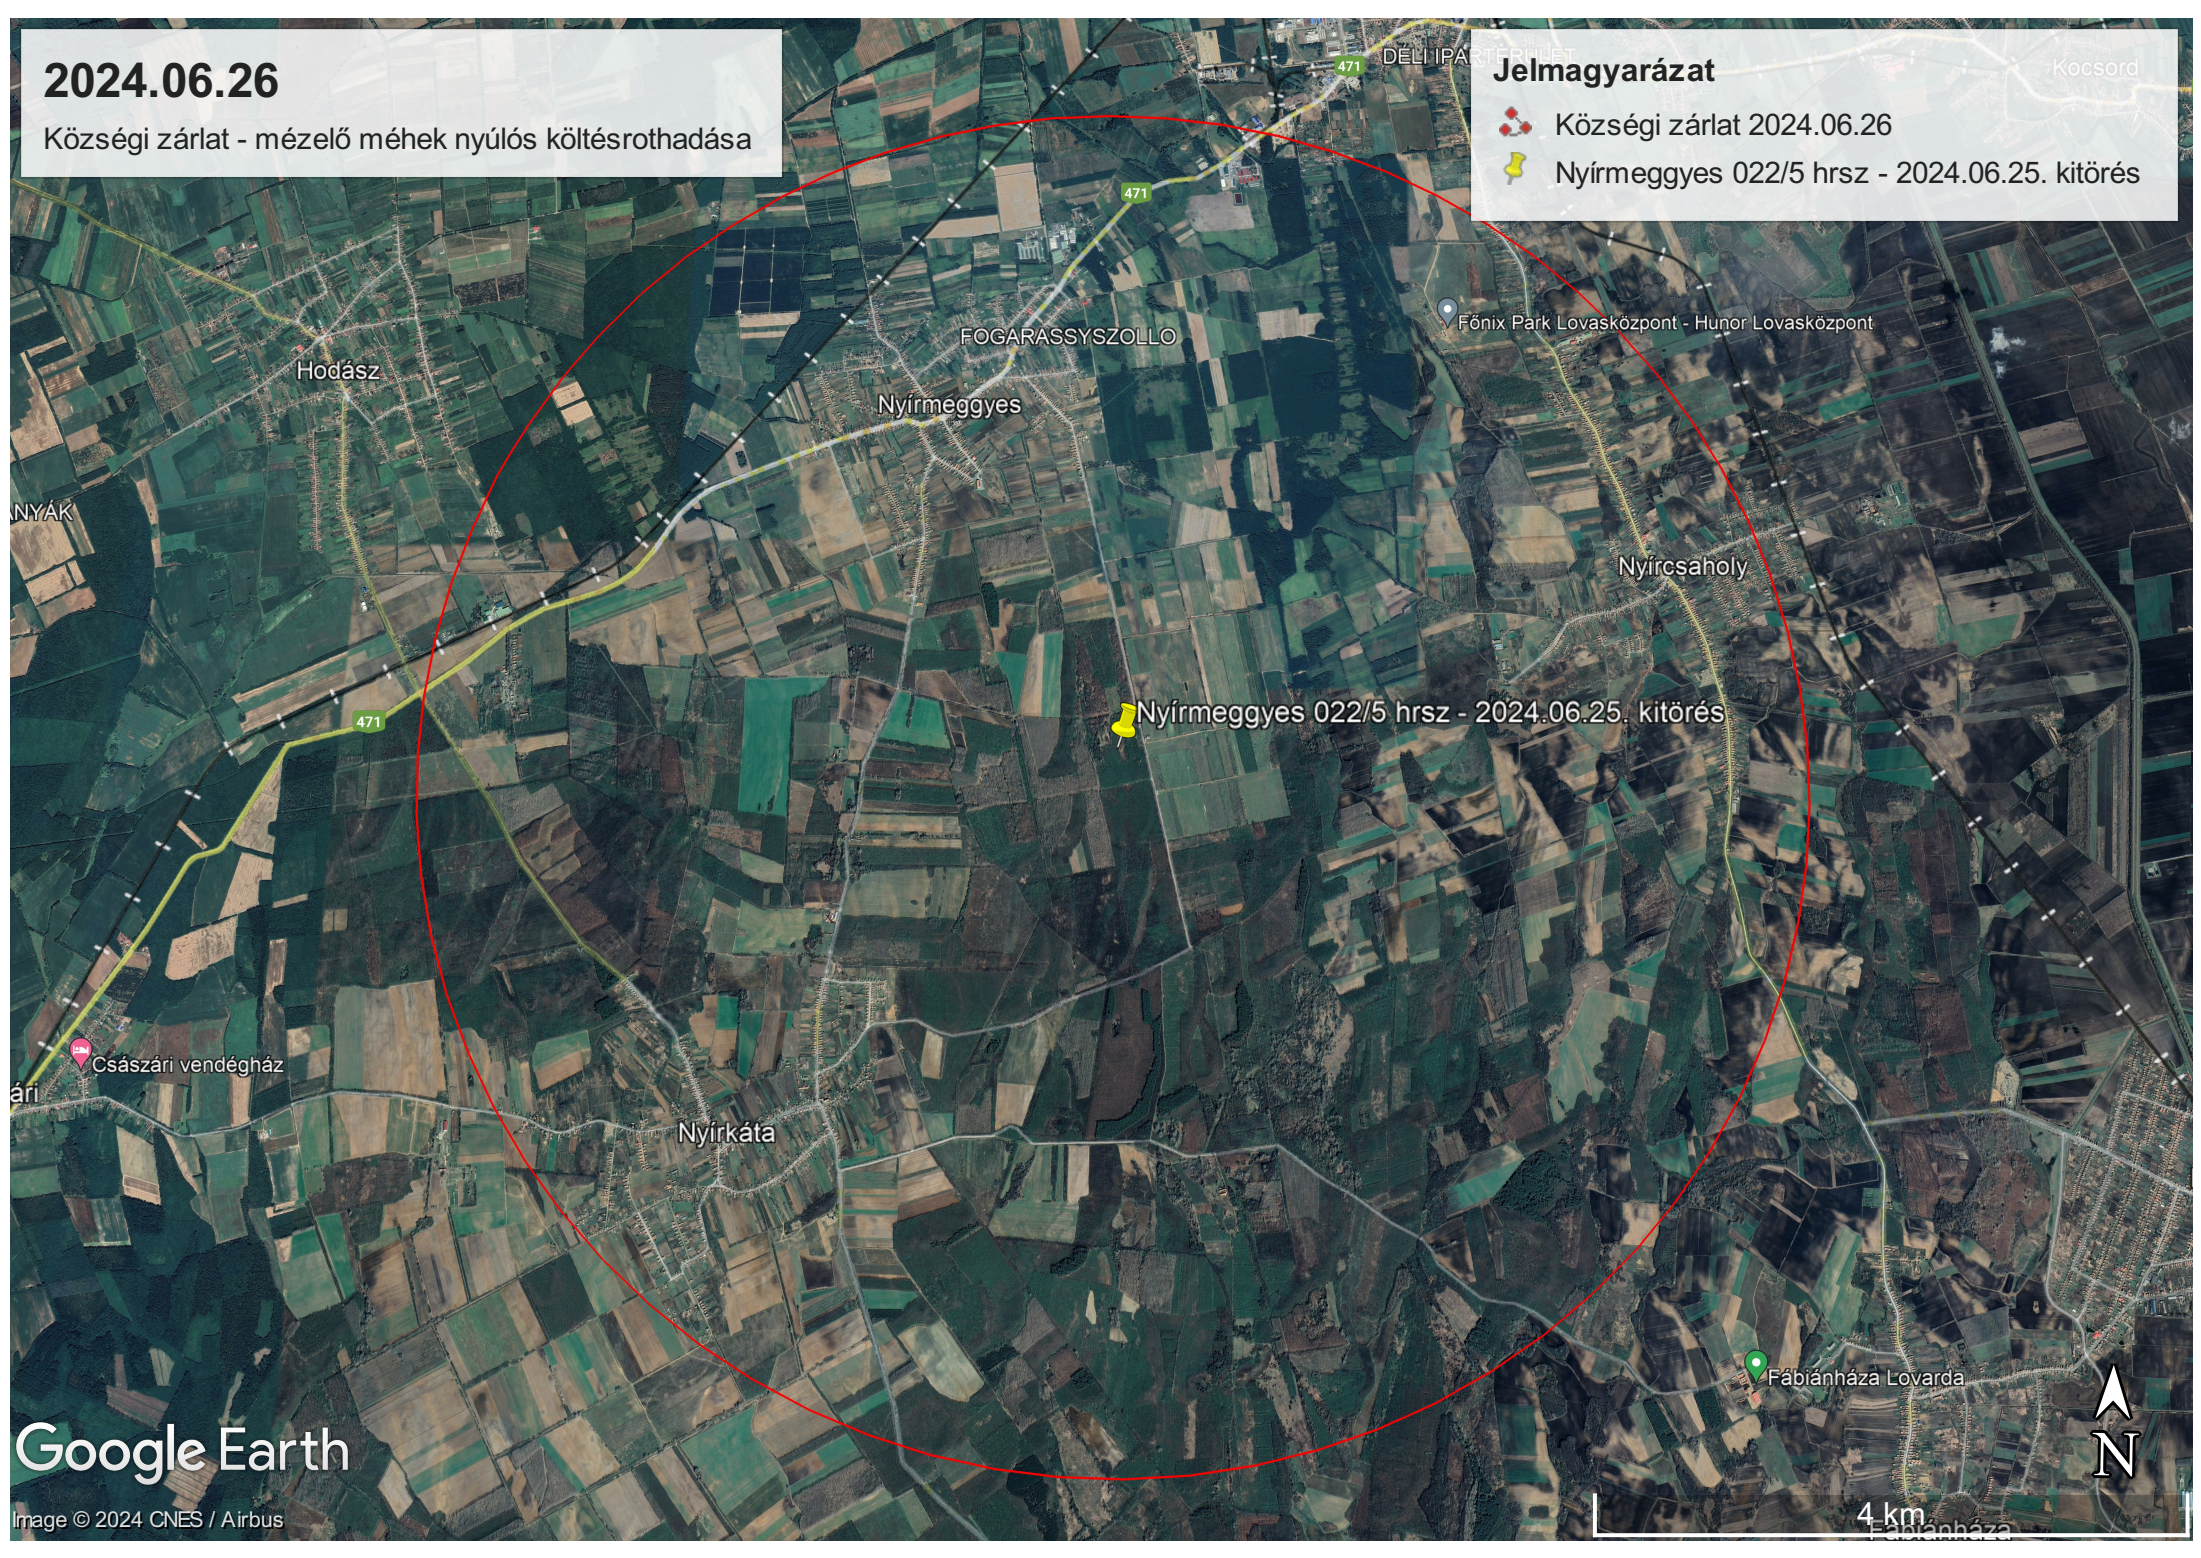

2024.06.26

Községi zárlat - mézelő méhek nyúlós költésrothadása

Jelmagyarázat

-  Községi zárlat 2024.06.26
-  Nyírmeggyes 022/5 hrsz - 2024.06.25. kitörés

Google Earth

Image © 2024 CNES / Airbus

4 km